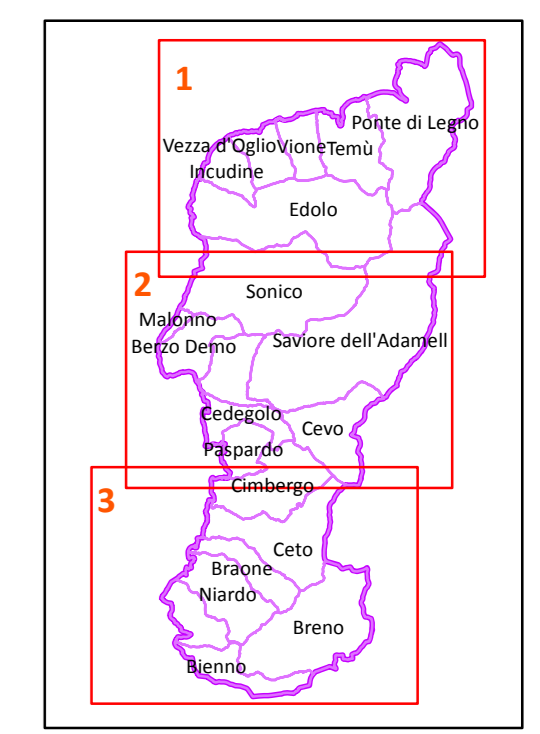

**Piani di assestamento - proprietà**

PAF\_04\_04\_2016clipPA

PIANO	Proprietà
Antichi Originari di Prestine	Frazionisti di Pescarzo
Berzo Demo	Incudine
Biunno	Malegno
Braone	Malonno
Breno	Niardo
Cedegolo	Paspardo
Ceto	Ponte di Legno
Cevo	Prestine
Cimbergo	Saviore dell'Adamello
Cividate Camuno	Sonico
Edolo	Temù
Frazionisti di Astrio	Veza d'Oglio
	Vione

**Piano di Indirizzo Forestale del Parco dell'Adamello**

**Tav. 5.3 Piani di assestamento**

<b>SPECIFICHE DEL DOCUMENTO</b>	<b>REDATTORI DEL PIANO</b>
SCALA: 1 : 20.000	COMUNITA' MONTANA DI VALLE CAMONICA Direttore Servizio Foreste e Bonifica Montana Dott. For. Gian Battista Sangalli
BASE CARTOGRAFICA: CTR 1 : 10.000	<b>PROFESSIONISTI INCARICATI</b> Lucia Mondini: dottore forestale Giovanni Manfredi: dottore forestale Adriano Pasini: dottore forestale Contardo Crotti: dottore agronomo
<b>STRATI INFORMATIVI</b> PAF_04_04_2016_clipPA.shp	<b>AUTORE DELLA TAVOLA</b> Lucia Mondini: dottore forestale
<b>AGGIORNAMENTO</b> Data: 26 luglio 2016	<b>VALIDITA' DEL PIANO</b>