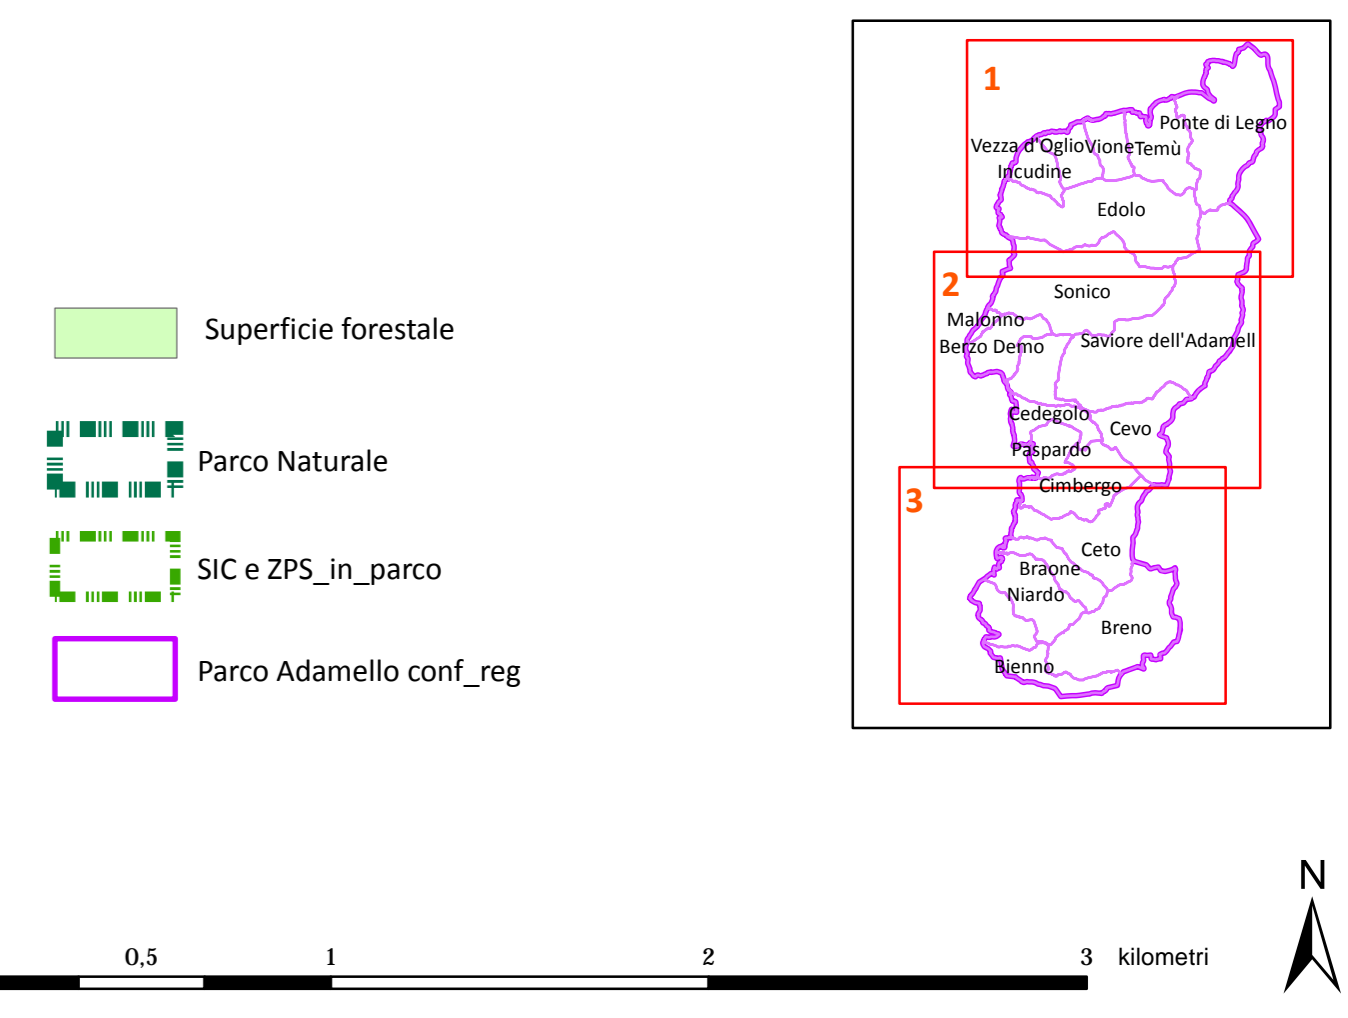

**Piani di assestamento - proprietà**

PAF\_04\_04\_2016clipPA

PIANO	Proprietà
Antichi Originari di Prestine	Frazionisti di Pescarzo
Berzo Demo	Incudine
Biunno	Malegno
Braone	Malonno
Breno	Niardo
Cedegolo	Paspardo
Ceto	Ponte di Legno
Cevo	Prestine
Cimbergo	Saviore dell'Adamello
Cividate Camuno	Sonico
Edolo	Temù
Frazionisti di Astrio	Veza d'Oglio
	Vione

**Piano di Indirizzo Forestale del Parco dell'Adamello**

**Tav. 5.3 Piani di assestamento**

<b>SPECIFICHE DEL DOCUMENTO</b>	<b>REDATTORI DEL PIANO</b>
SCALA: 1 : 20.000	COMUNITA' MONTANA DI VALLE CAMONICA Direttore Servizio Foreste e Bonifica Montana Dott. For. Gian Battista Sangalli
BASE CARTOGRAFICA: CTR 1 : 10.000	<b>PROFESSIONISTI INCARICATI</b> Lucia Mondini: dottore forestale Giovanni Manfredi: dottore forestale Adriano Pasini: dottore forestale Contardo Crotti: dottore agronomo
<b>STRATI INFORMATIVI</b> PAF_04_04_2016_clipPA.shp	<b>AUTORE DELLA TAVOLA</b> Lucia Mondini: dottore forestale
<b>AGGIORNAMENTO</b> Data: 26 luglio 2016	<b>VALIDITA' DEL PIANO</b>

**FASE DI SINTESI**